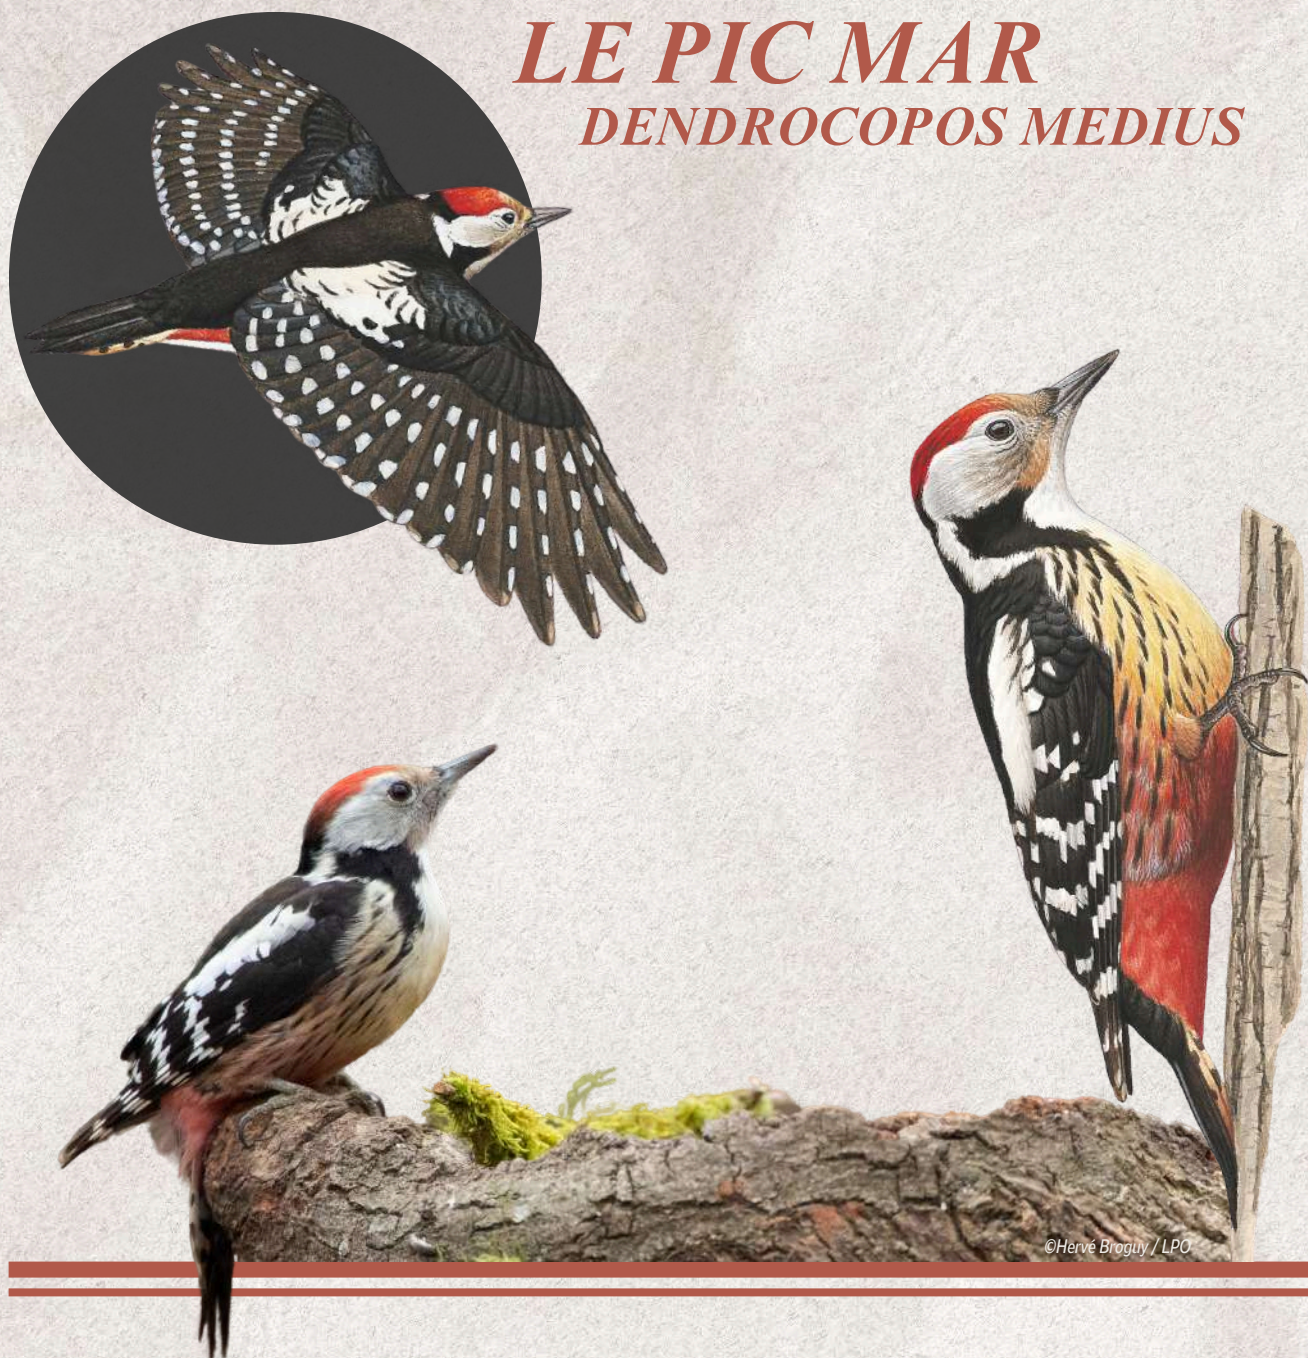

LES PIGS EN CAVALES

SUIVEZ LES INDICES

LE PIC MAR
DENDROCOPOS MEDIUS

IDENTIFICATION

Petit pic trapu avec un dessus du crâne rouge. Son bas-ventre est rouge, tandis que sa poitrine est jaunâtre et striée. Son plumage est principalement noir et blanc.

HABITAT

Forêts de feuillus (souvent chênaies), bocage, ripisylves avec de vieux arbres.

IDENTIFICATION

Grand et élancé, c'est le plus grand des pics d'Europe. Son plumage est entièrement noir avec une calotte rouge sur la tête. Chez le mâle, la tache rouge descend sur le front.

HABITAT

Forêts de feuillus ou forêts mixtes (hêtraies-sapinières), avec des vieux arbres et du bois mort.

LE PIC NOIR
DRYOCOPUS MARTIUS

Devenez détective des forêts

Si vous apercevez ces deux espèces ou un autre pic lors de vos sorties en forêt, capturez-les... en photo ! Ensuite, signalez votre découverte sur [Faune-France.org](https://www.faune-france.org), ou contactez-nous à l'adresse suivante : amelie.possich@lpo.fr. Chaque observation permet de mieux comprendre et protéger la biodiversité.